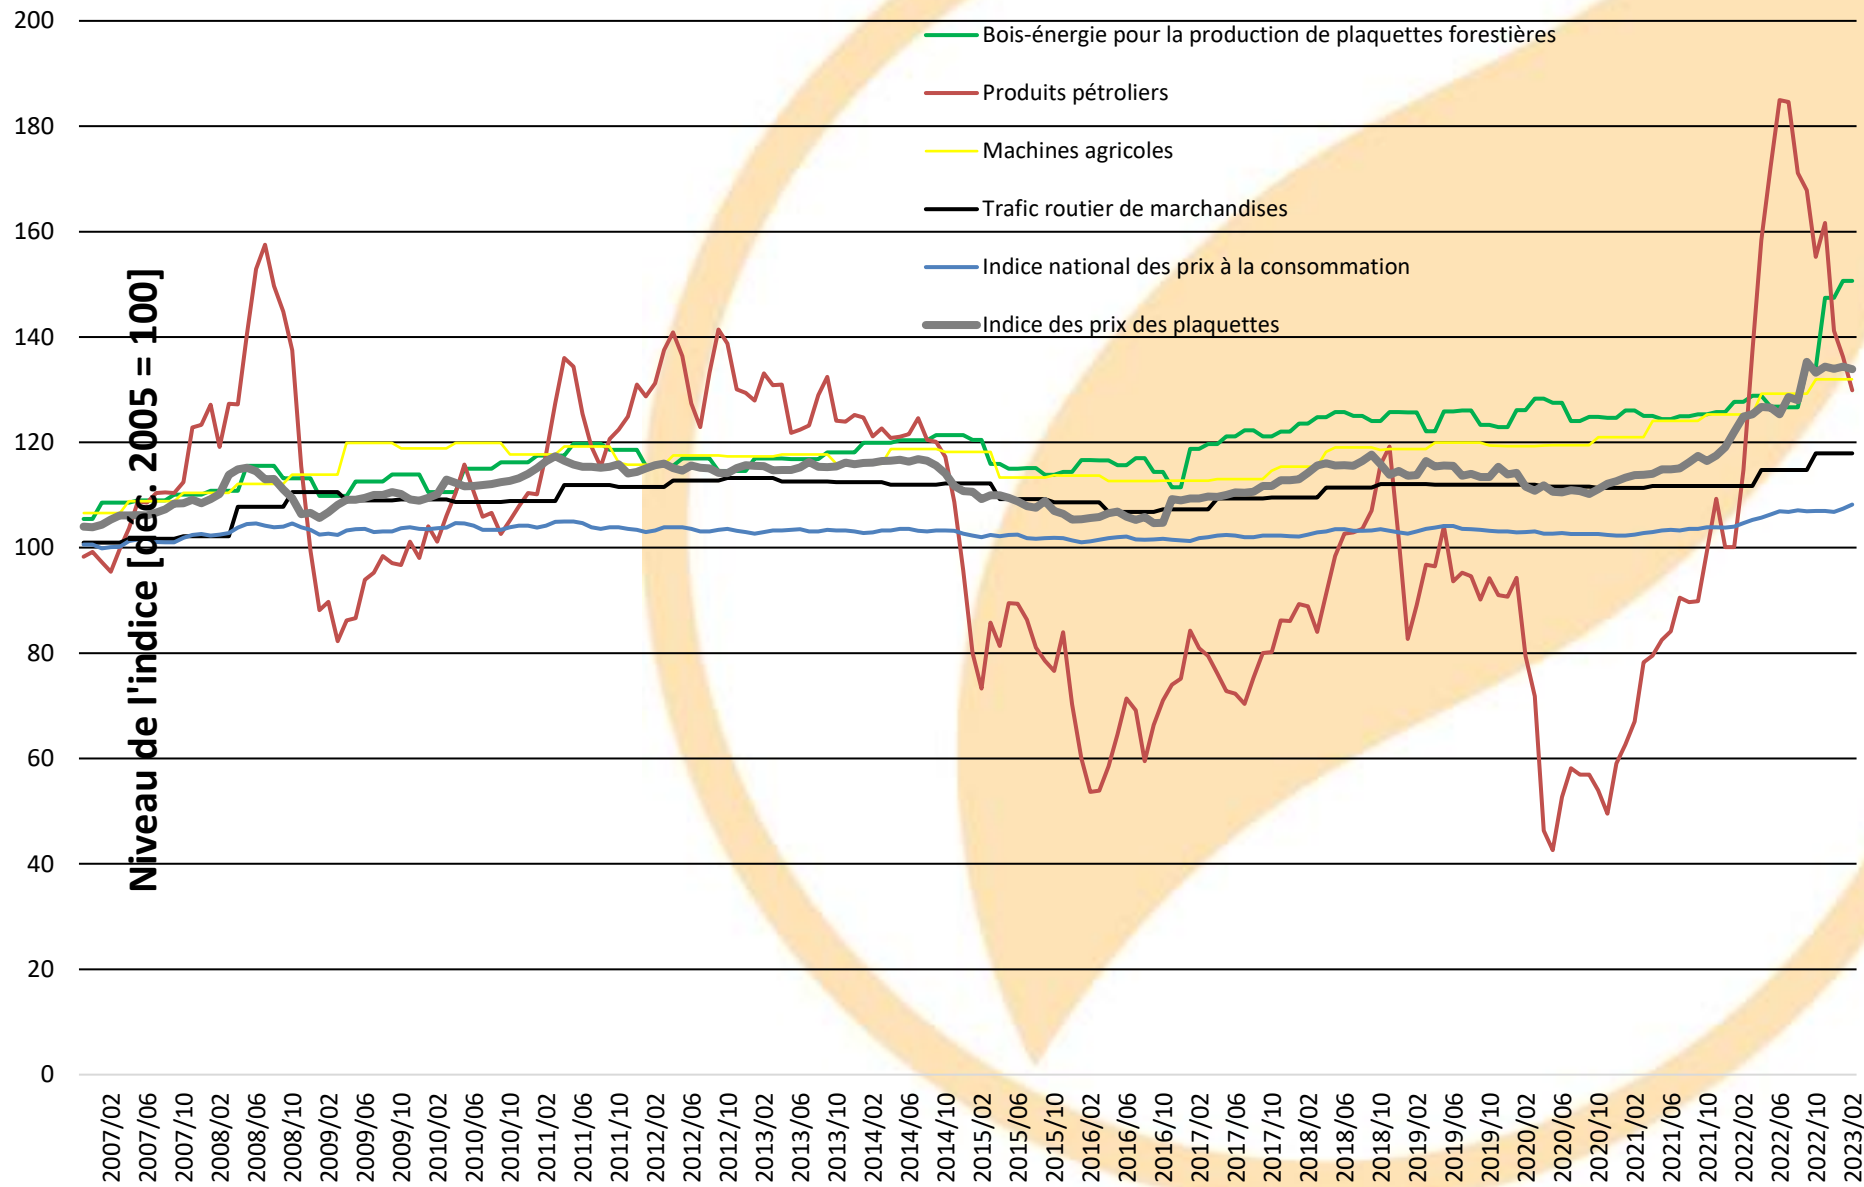

Entwicklung Teilindizes Preisindex Schnitzel

Quellen: Bundesamt für Statistik und Holzenergie Schweiz

Développement des sous-indices de l'indice des prix des plaquettes

Sources: Office fédéral de la statistique et Energie-bois Suisse