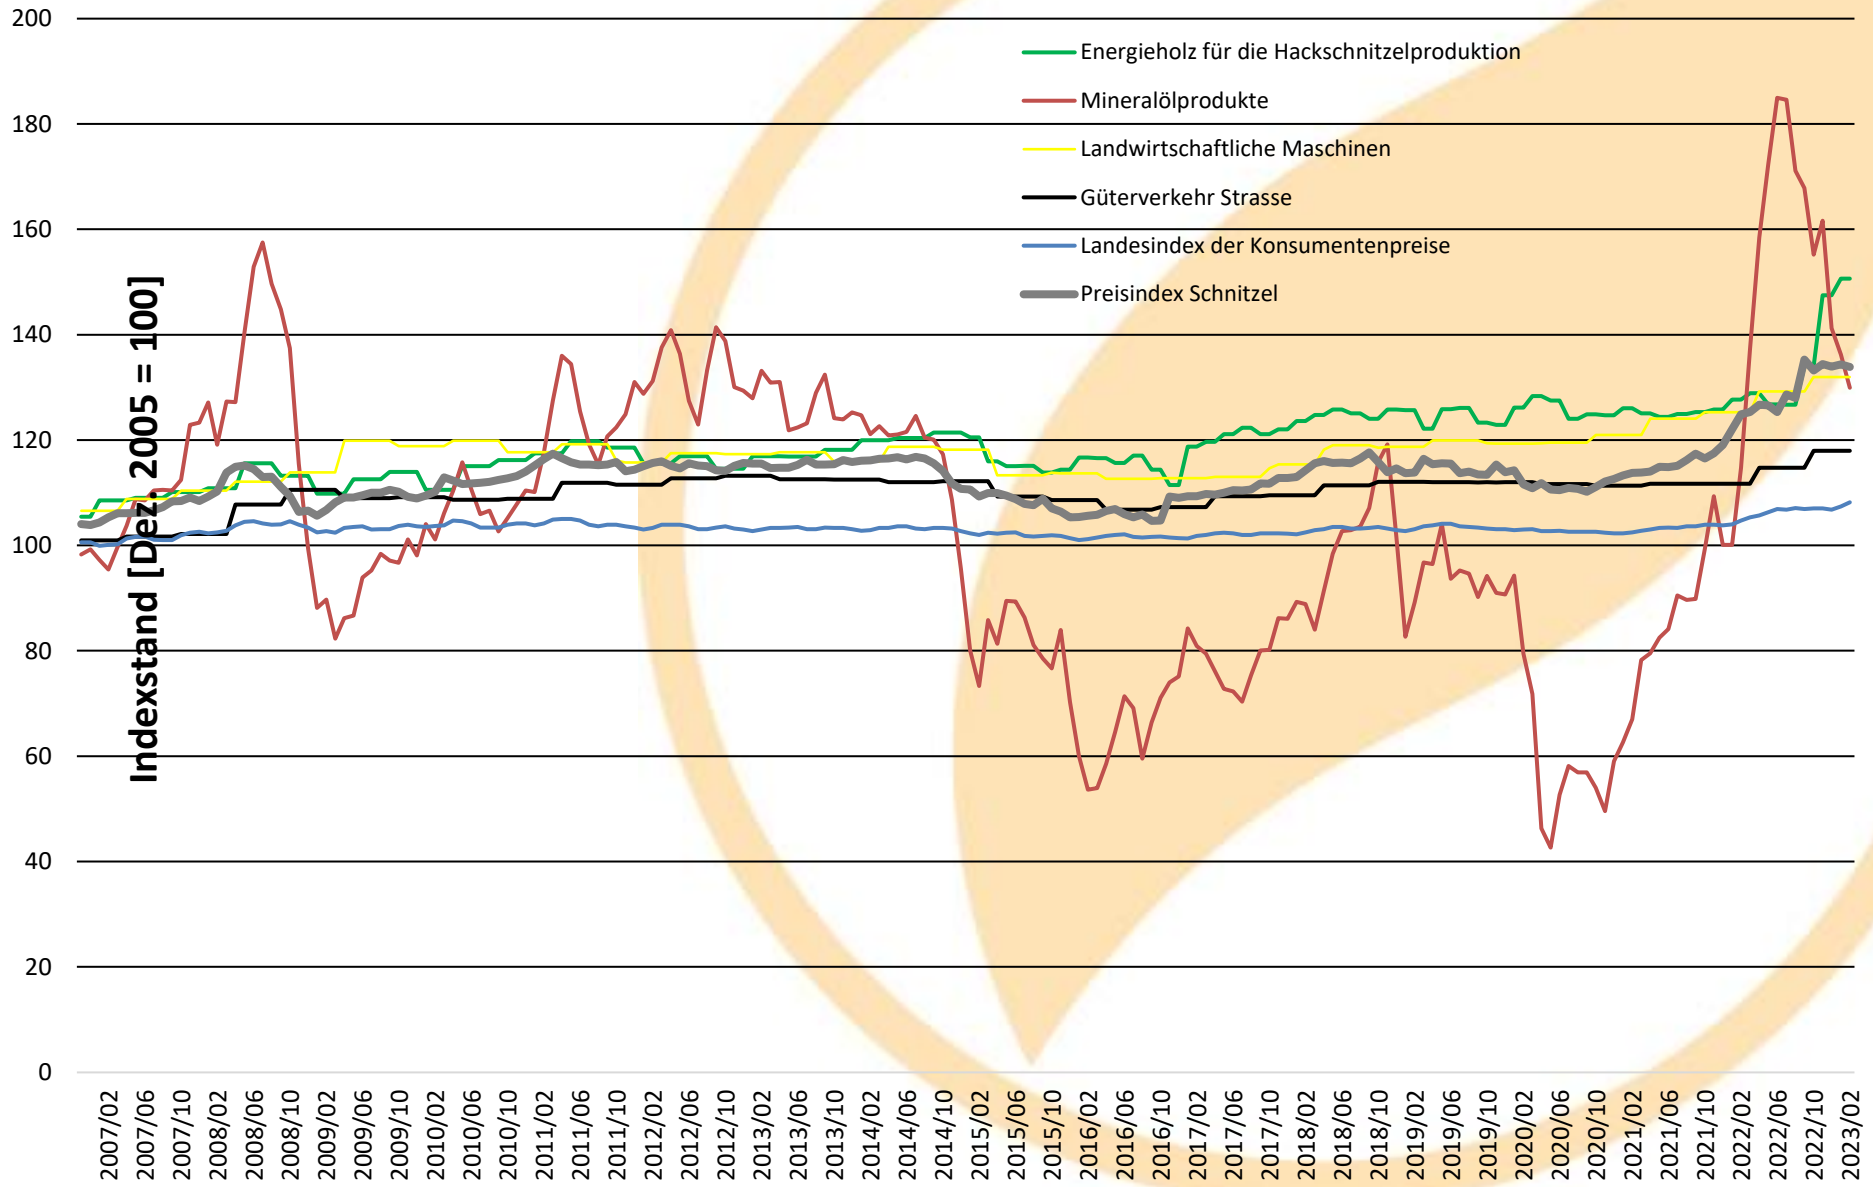

Entwicklung Teilindizes Preisindex Schnitzel

Quellen: Bundesamt für Statistik und Holzenergie Schweiz

Développement des sous-indices de l'indice des prix des plaquettes

Sources: Office fédéral de la statistique et Energie-bois Suisse