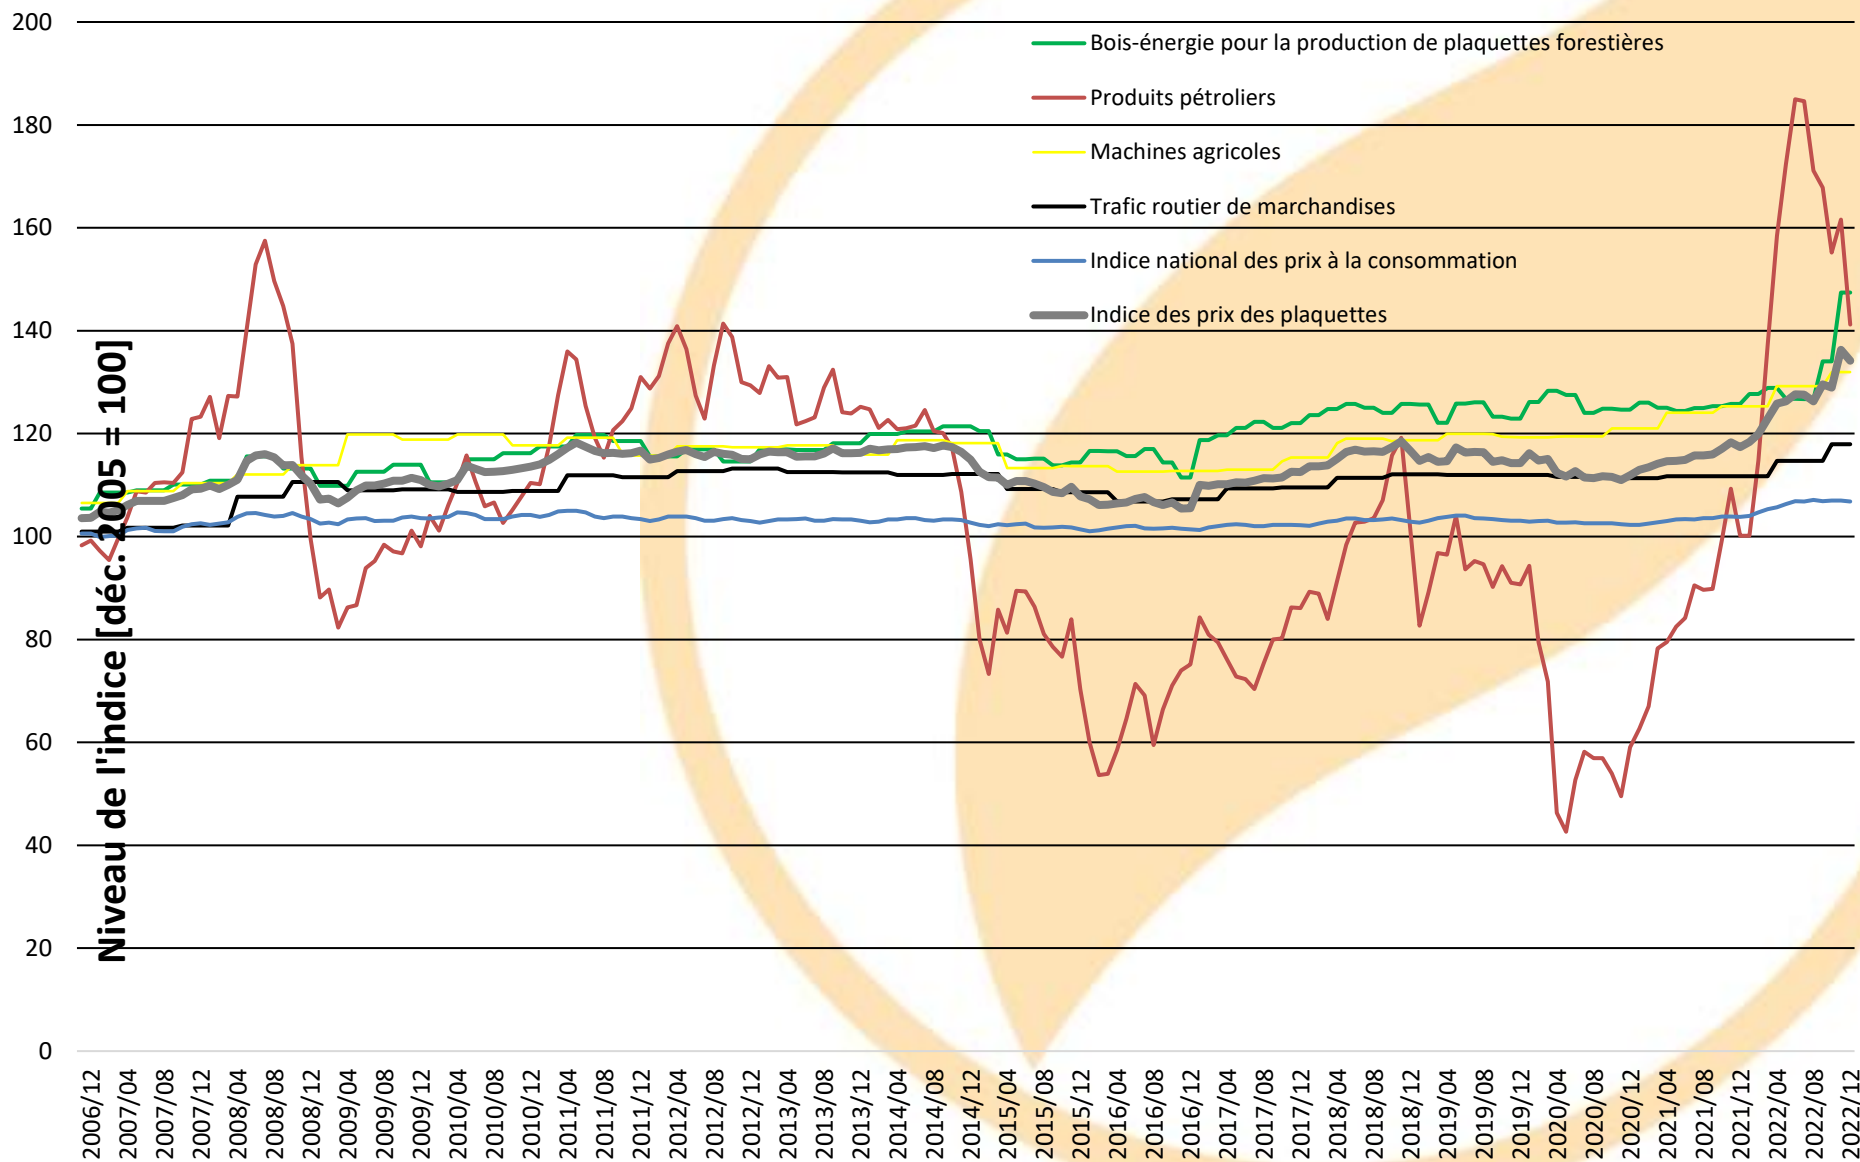

Entwicklung Teilindizes Preisindex Schnitzel

Quellen: Bundesamt für Statistik und Holzenergie Schweiz

Développement des sous-indices de l'indice des prix des plaquettes

Sviluppo degli indici parziali di indicizzazione del prezzo del cippato