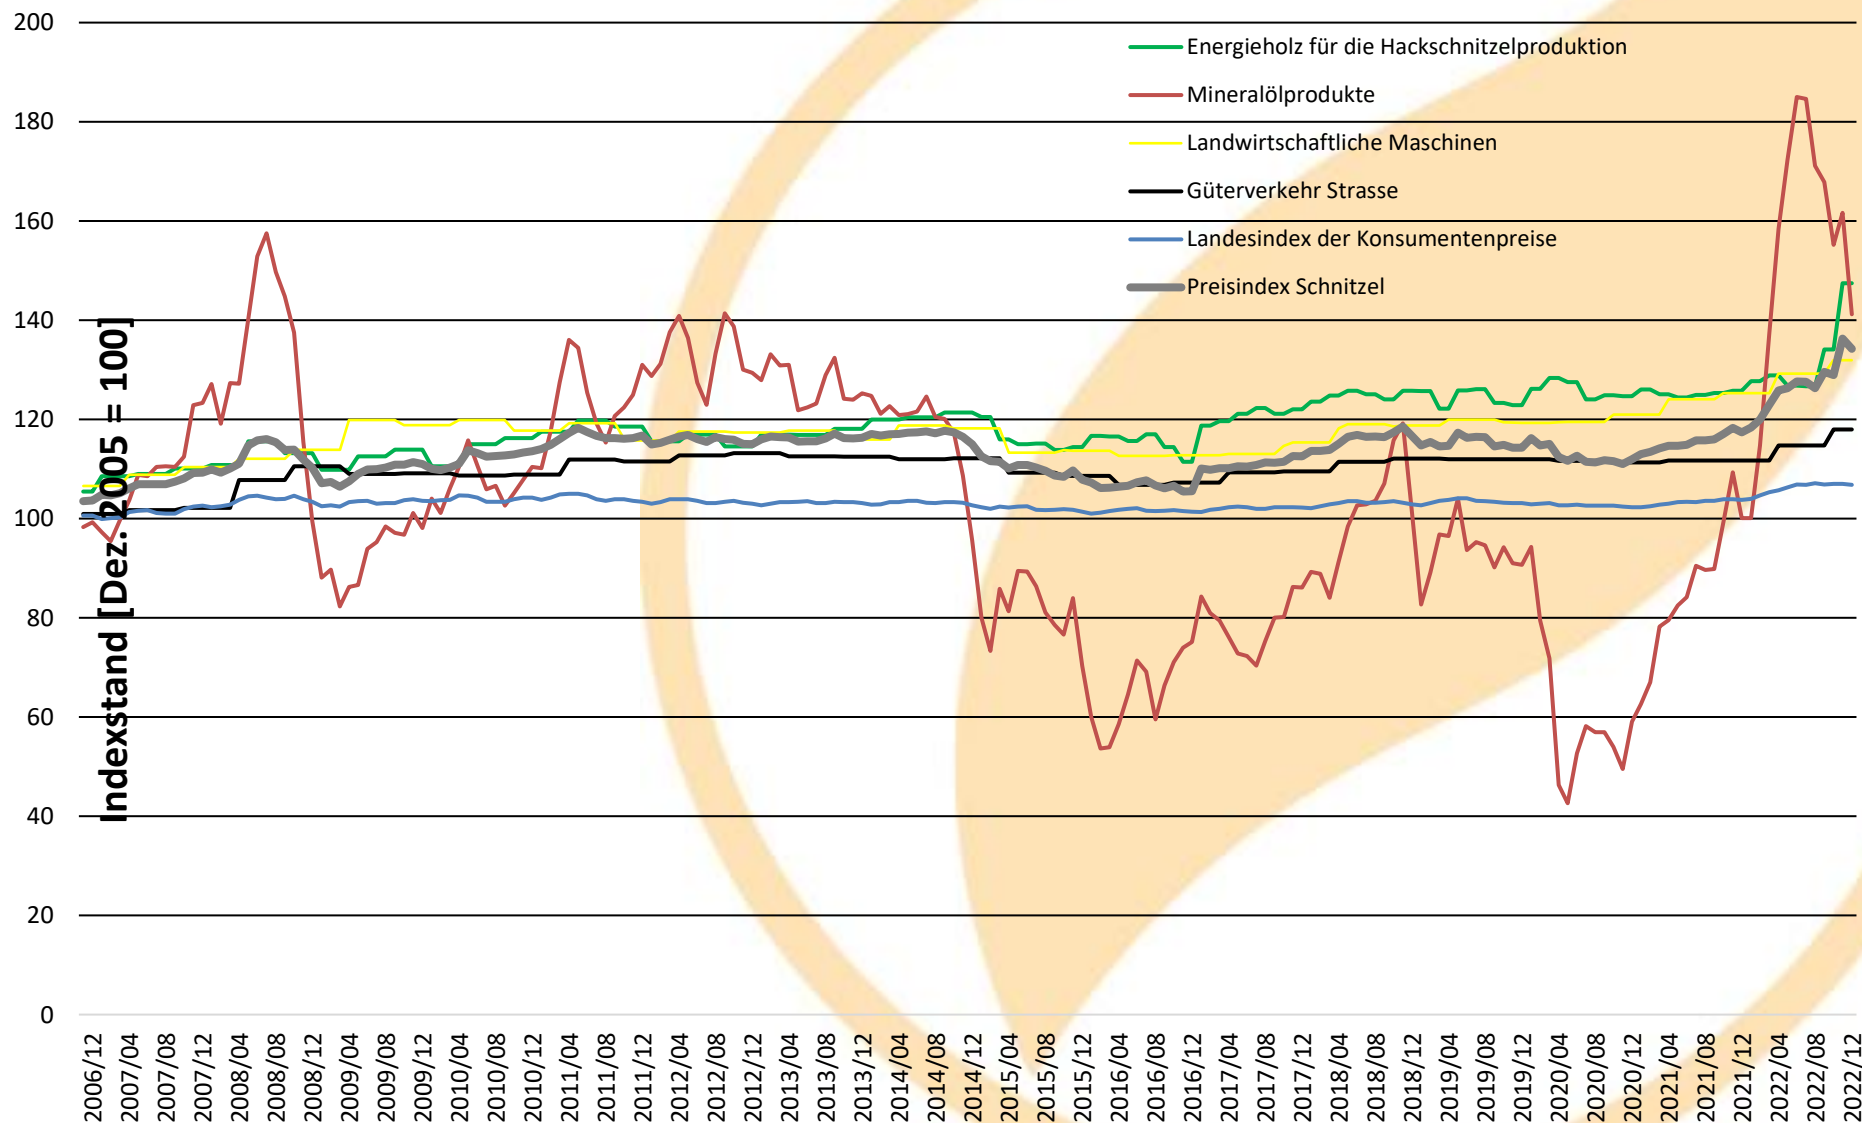

Entwicklung Teilindizes Preisindex Schnitzel

Quellen: Bundesamt für Statistik und Holzenergie Schweiz

Développement des sous-indices de l'indice des prix des plaquettes

Sviluppo degli indici parziali di indicizzazione del prezzo del cippato