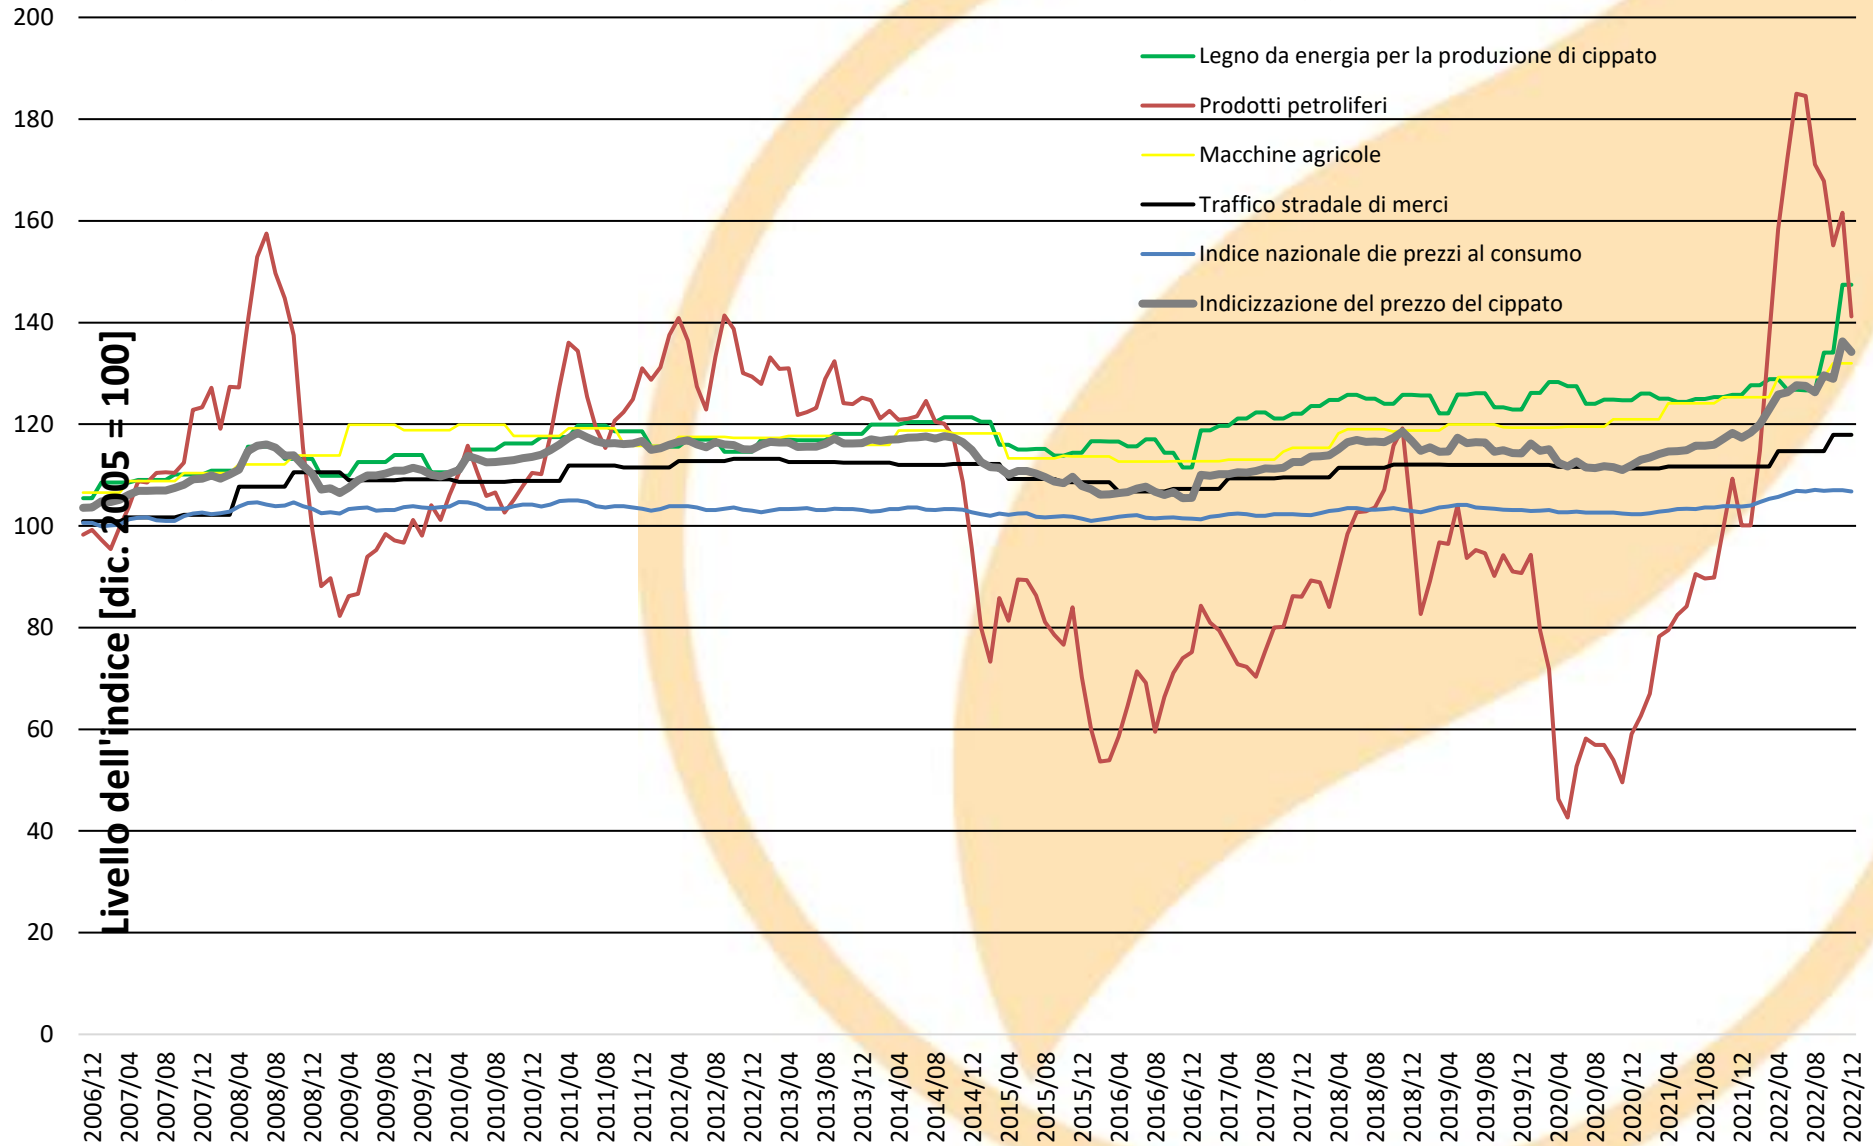

Entwicklung Teilindizes Preisindex Schnitzel

Quellen: Bundesamt für Statistik und Holzenergie Schweiz

Développement des sous-indices de l'indice des prix des plaquettes

Sviluppo degli indici parziali di indicizzazione del prezzo del cippato