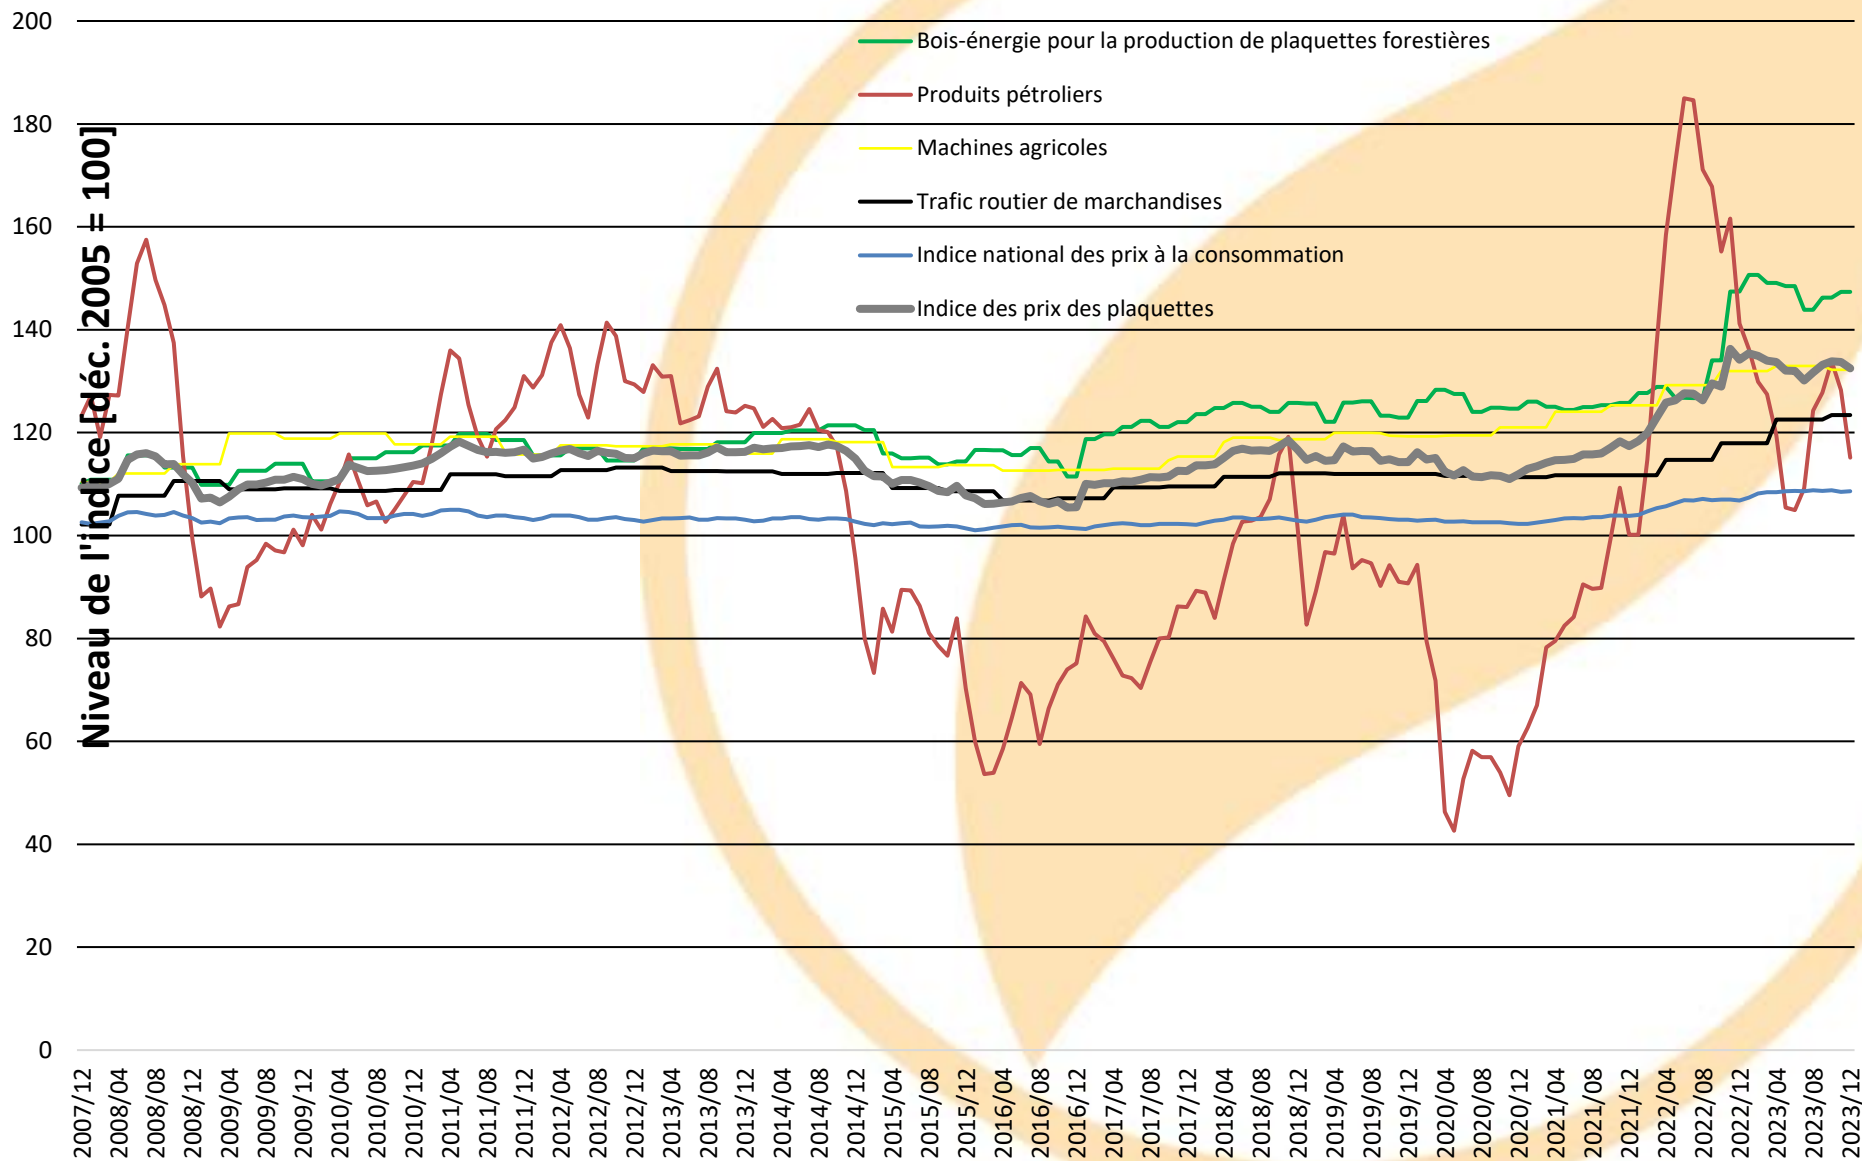

Entwicklung Teilindizes Preisindex Schnitzel

Quellen: Bundesamt für Statistik und Holzenergie Schweiz

Développement des sous-indices de l'indice des prix des plaquettes

Sources: Office fédéral de la statistique et Energie-bois Suisse