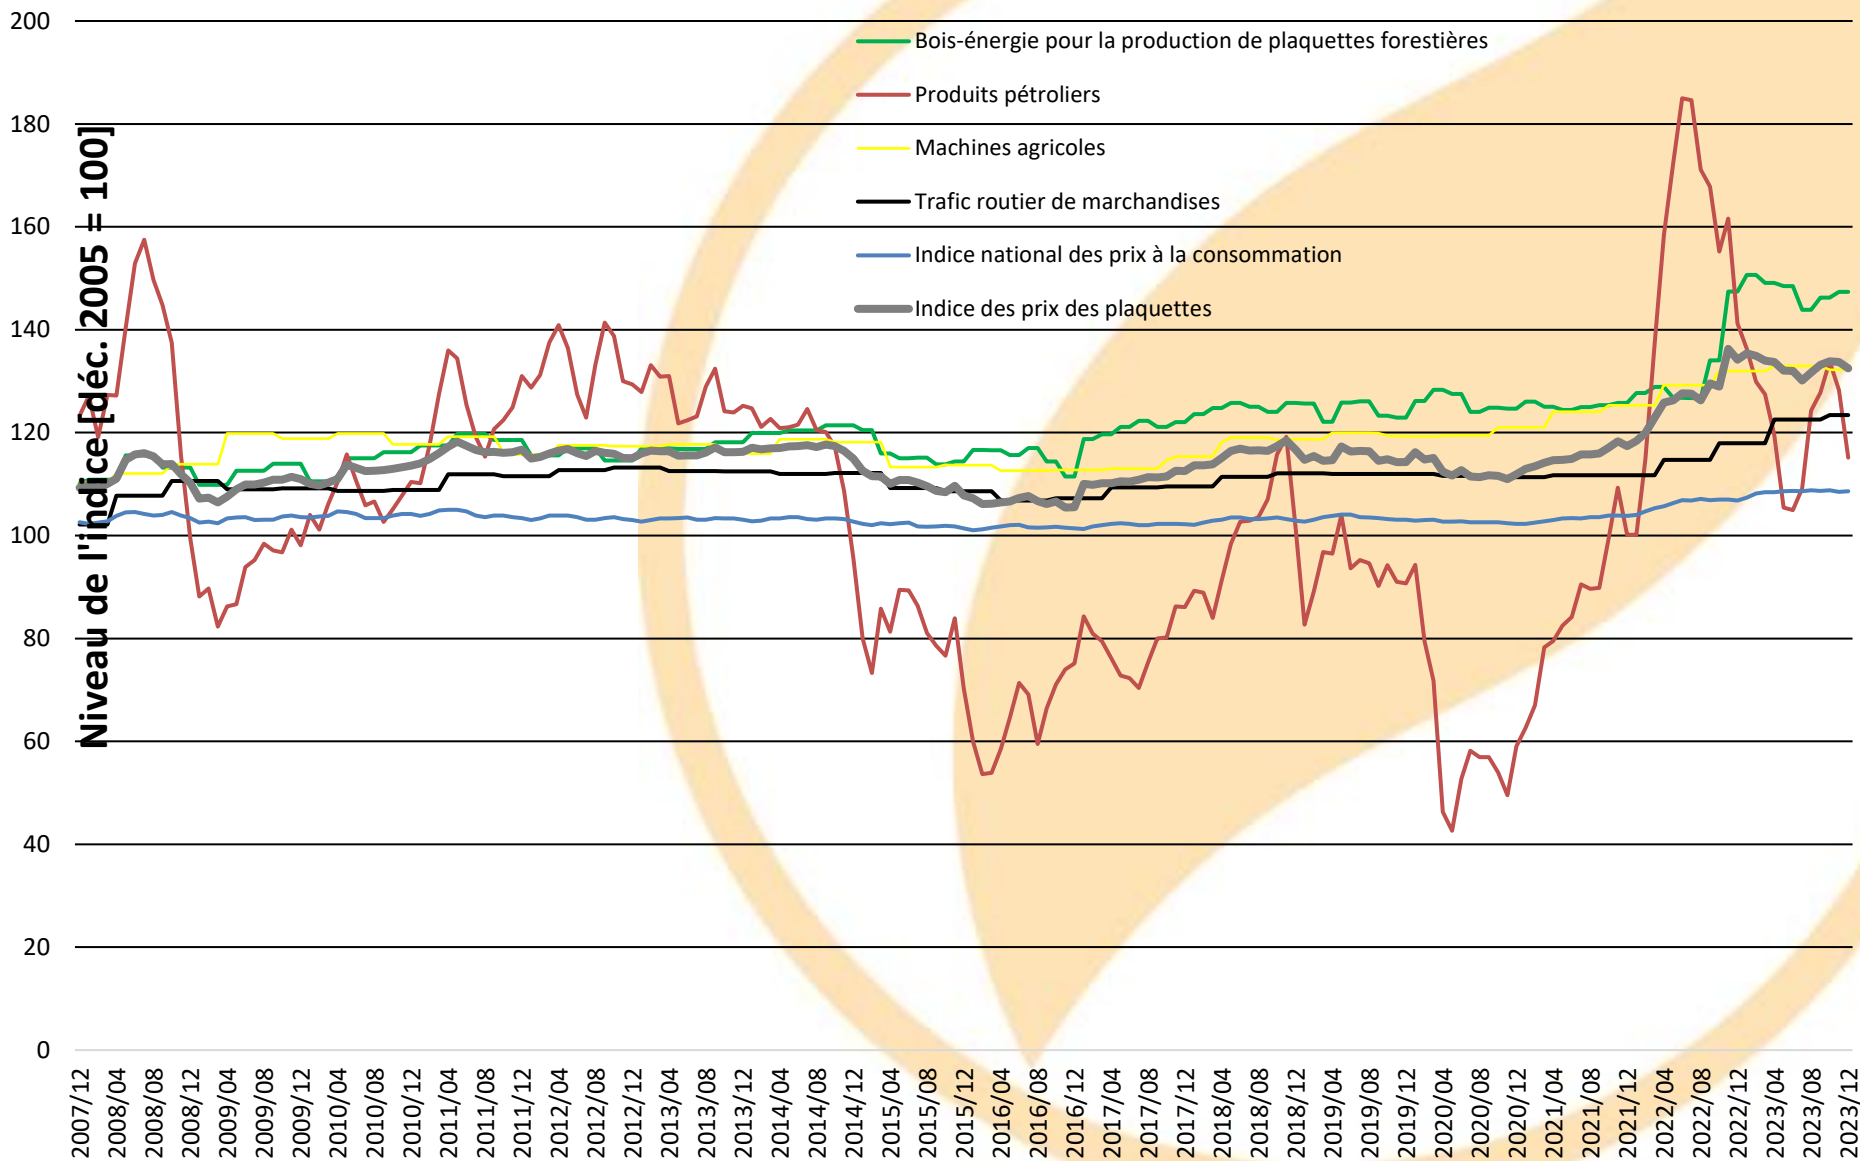

Entwicklung Teilindizes Preisindex Schnitzel

Quellen: Bundesamt für Statistik und Holzenergie Schweiz

Développement des sous-indices de l'indice des prix des plaquettes

Sources: Office fédéral de la statistique et Energie-bois Suisse