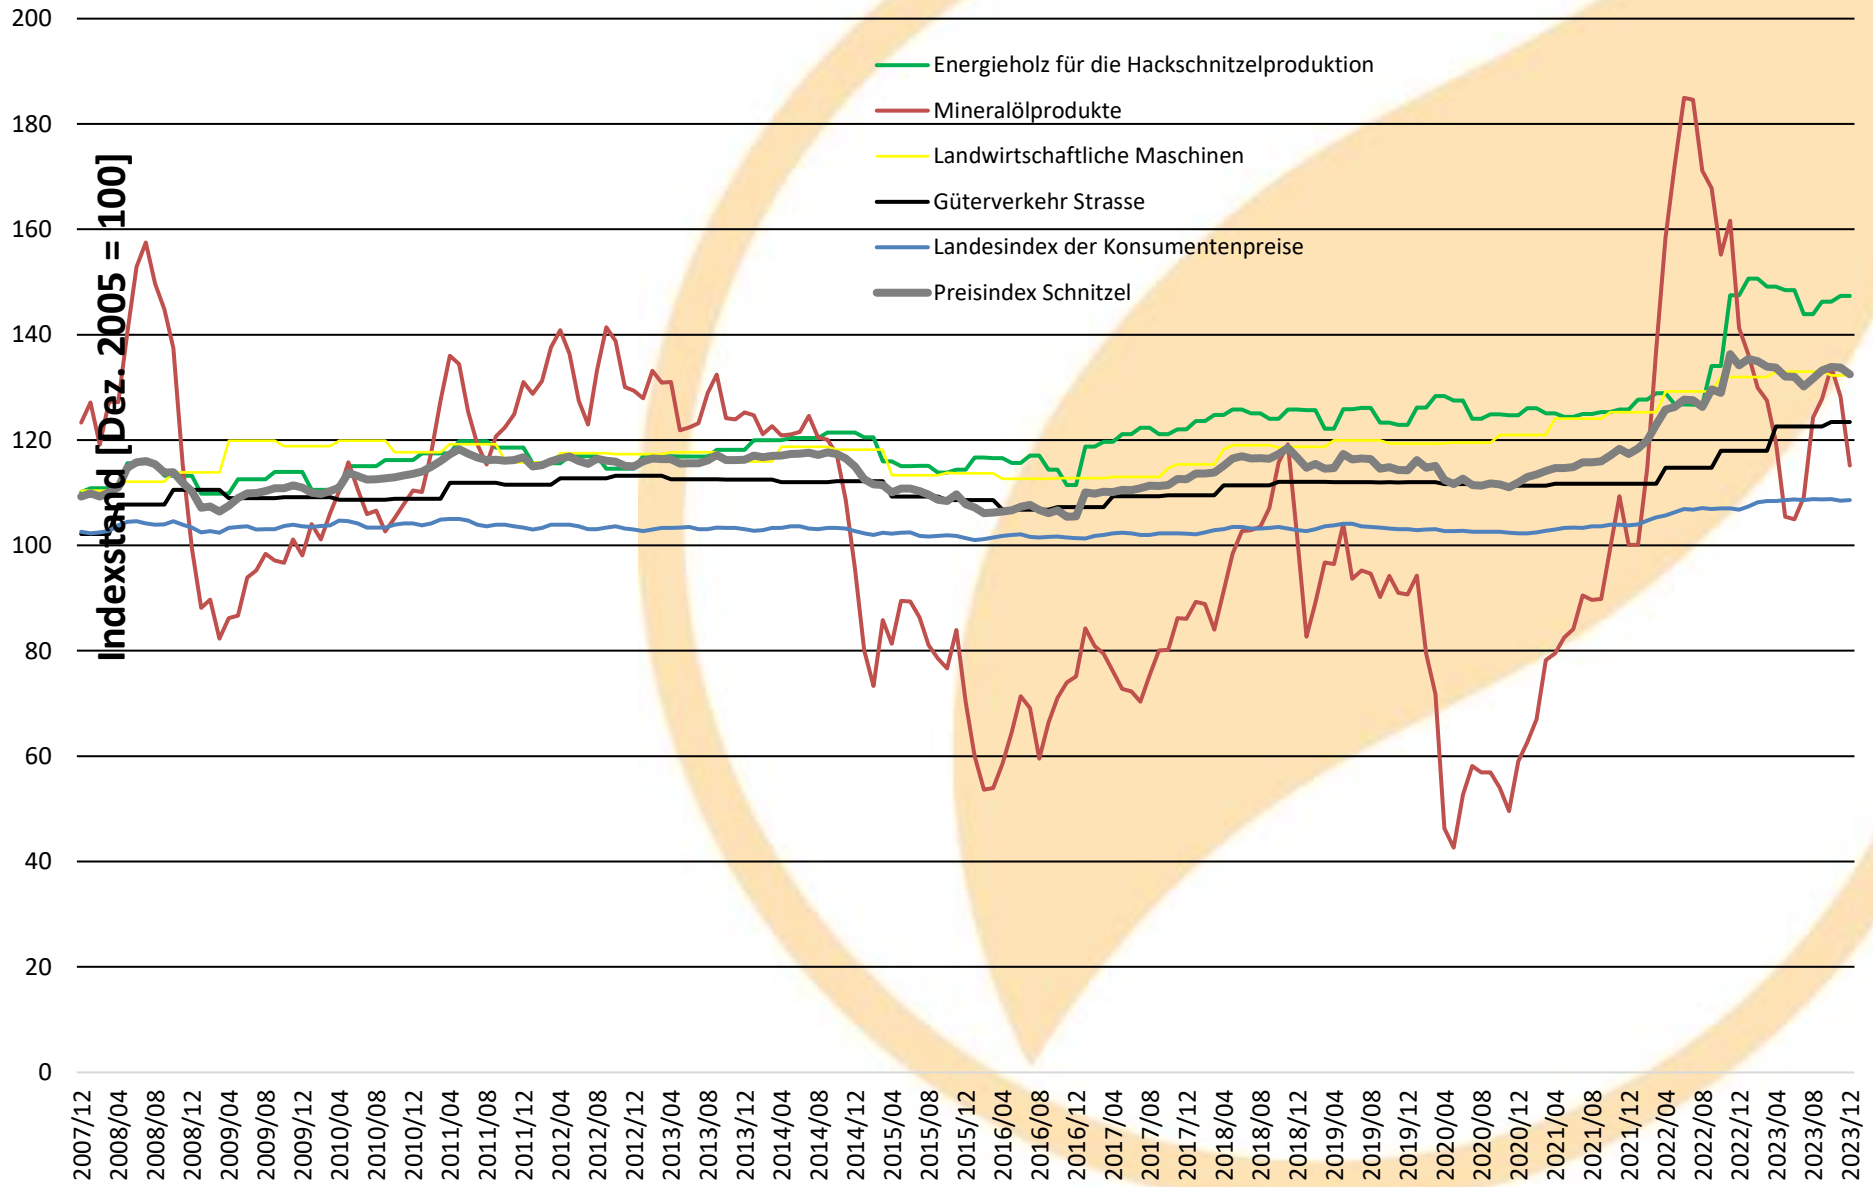

Entwicklung Teilindizes Preisindex Schnitzel

Quellen: Bundesamt für Statistik und Holzenergie Schweiz

Développement des sous-indices de l'indice des prix des plaquettes

Sources: Office fédéral de la statistique et Energie-bois Suisse