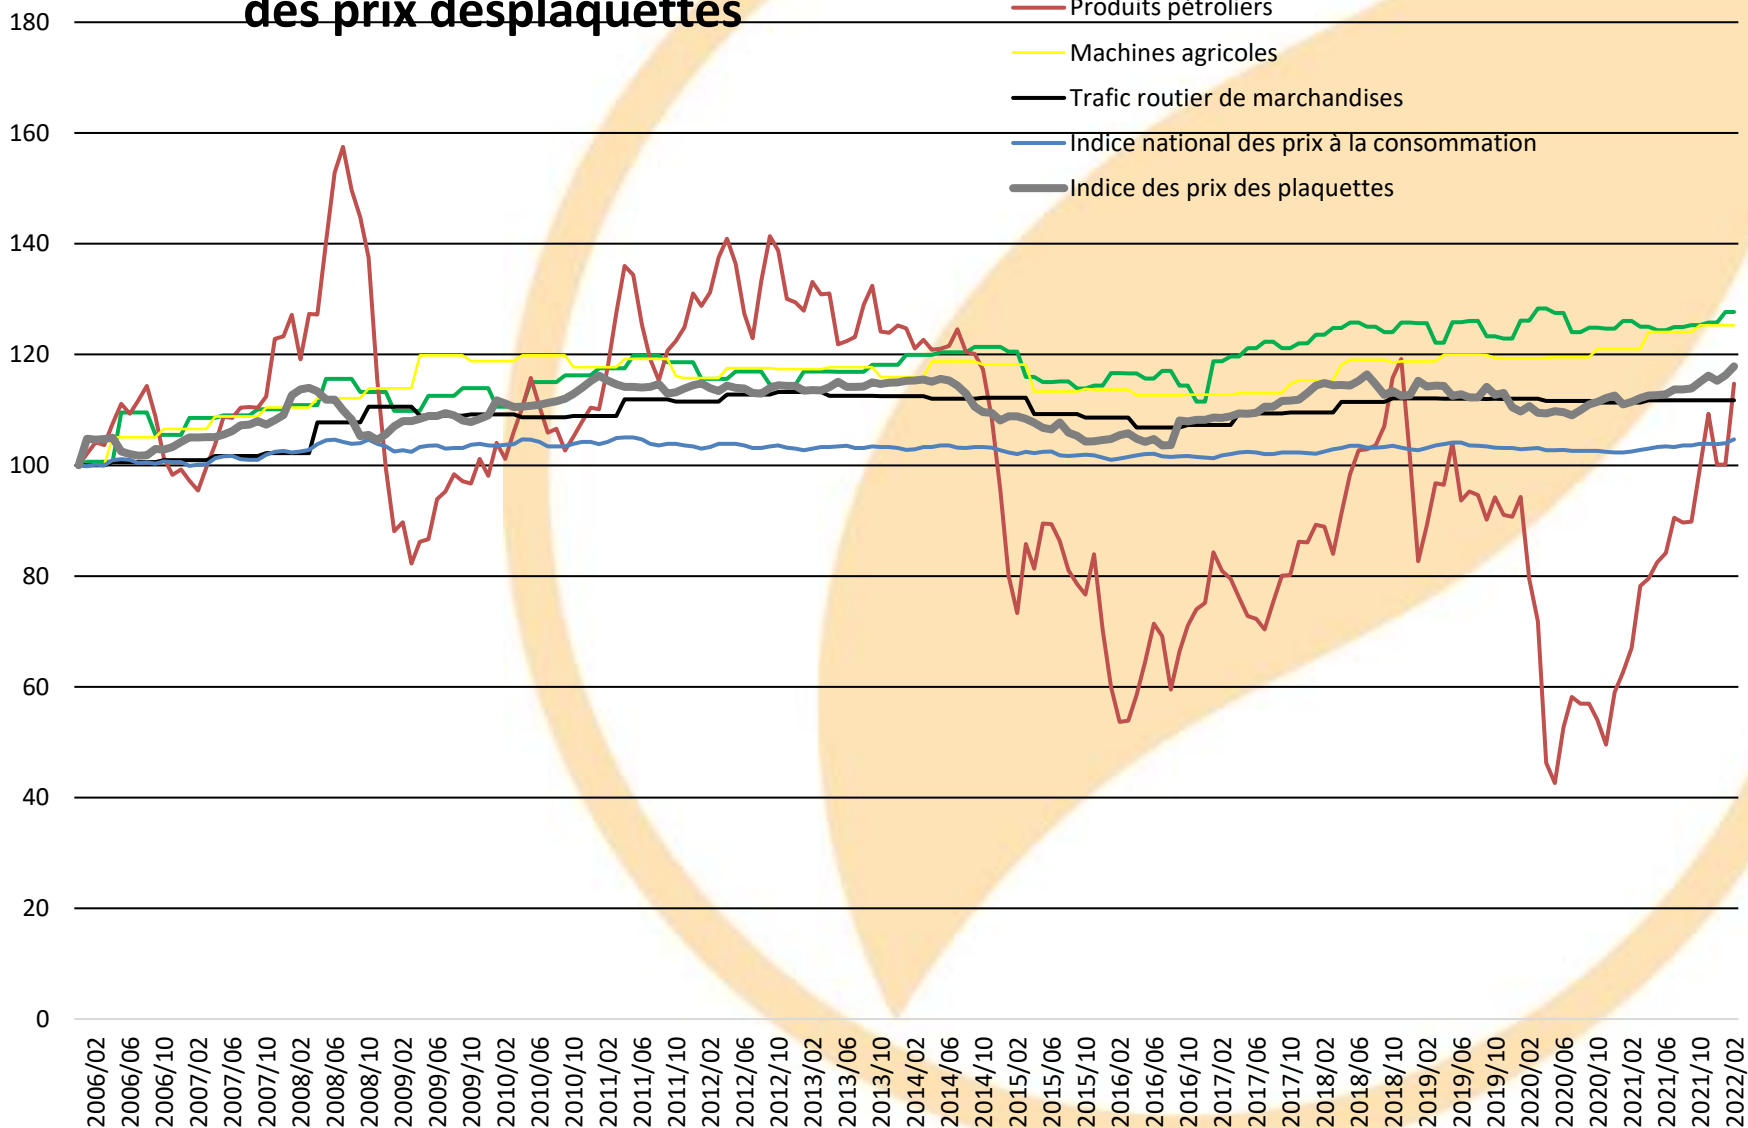

Développement des sous-indices de l'indice des prix des plaquettes

Niveau de l'indice (déc. 2005 = 100)

Sources: Office fédéral de la statistique et Energie-bois Suisse