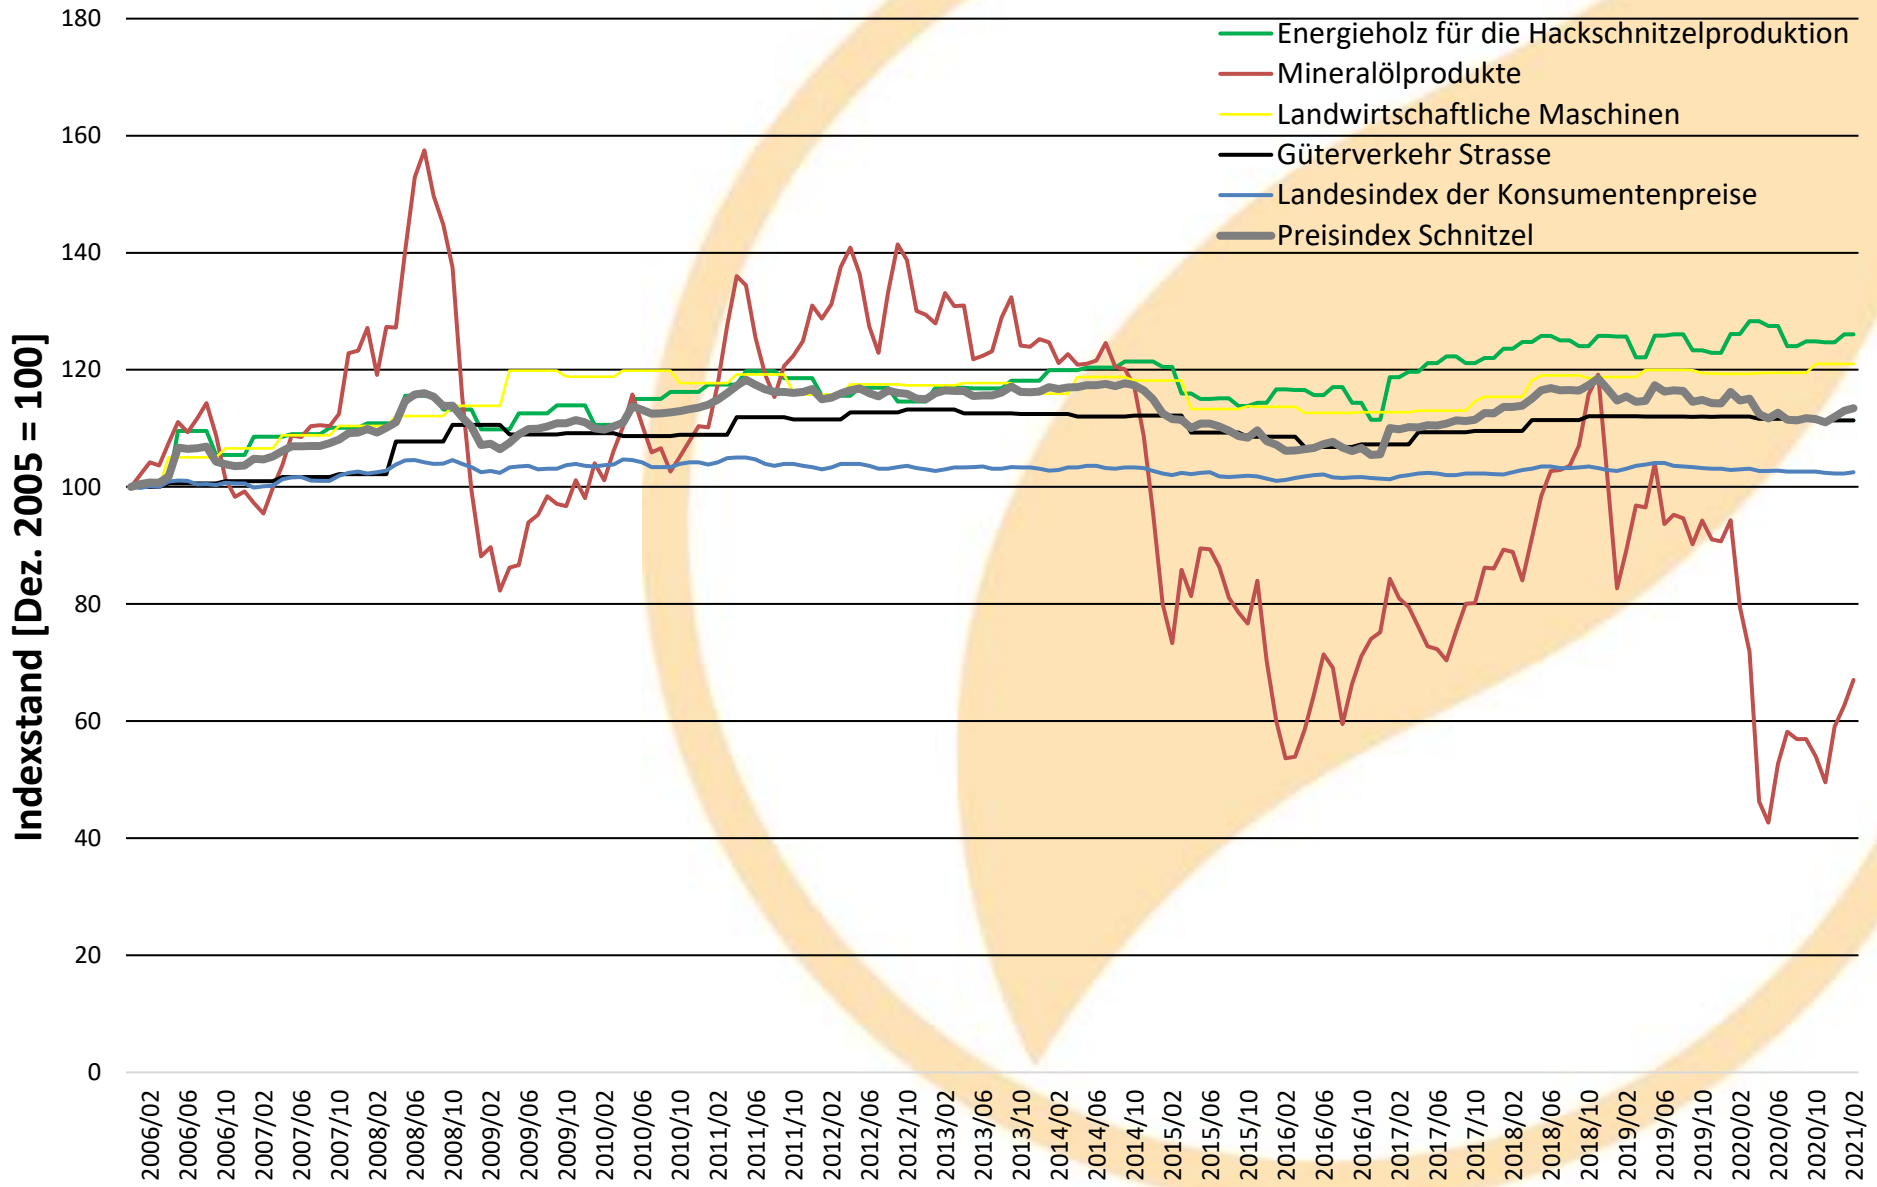

Entwicklung Teilindizes Preisindex Schnitzel

Quellen: Bundesamt für Statistik und Holzenergie Schweiz

Développement des sous-indices de l'indice des prix des plaquettes

Sources: Office fédéral de la statistique et Energie-bois Suisse