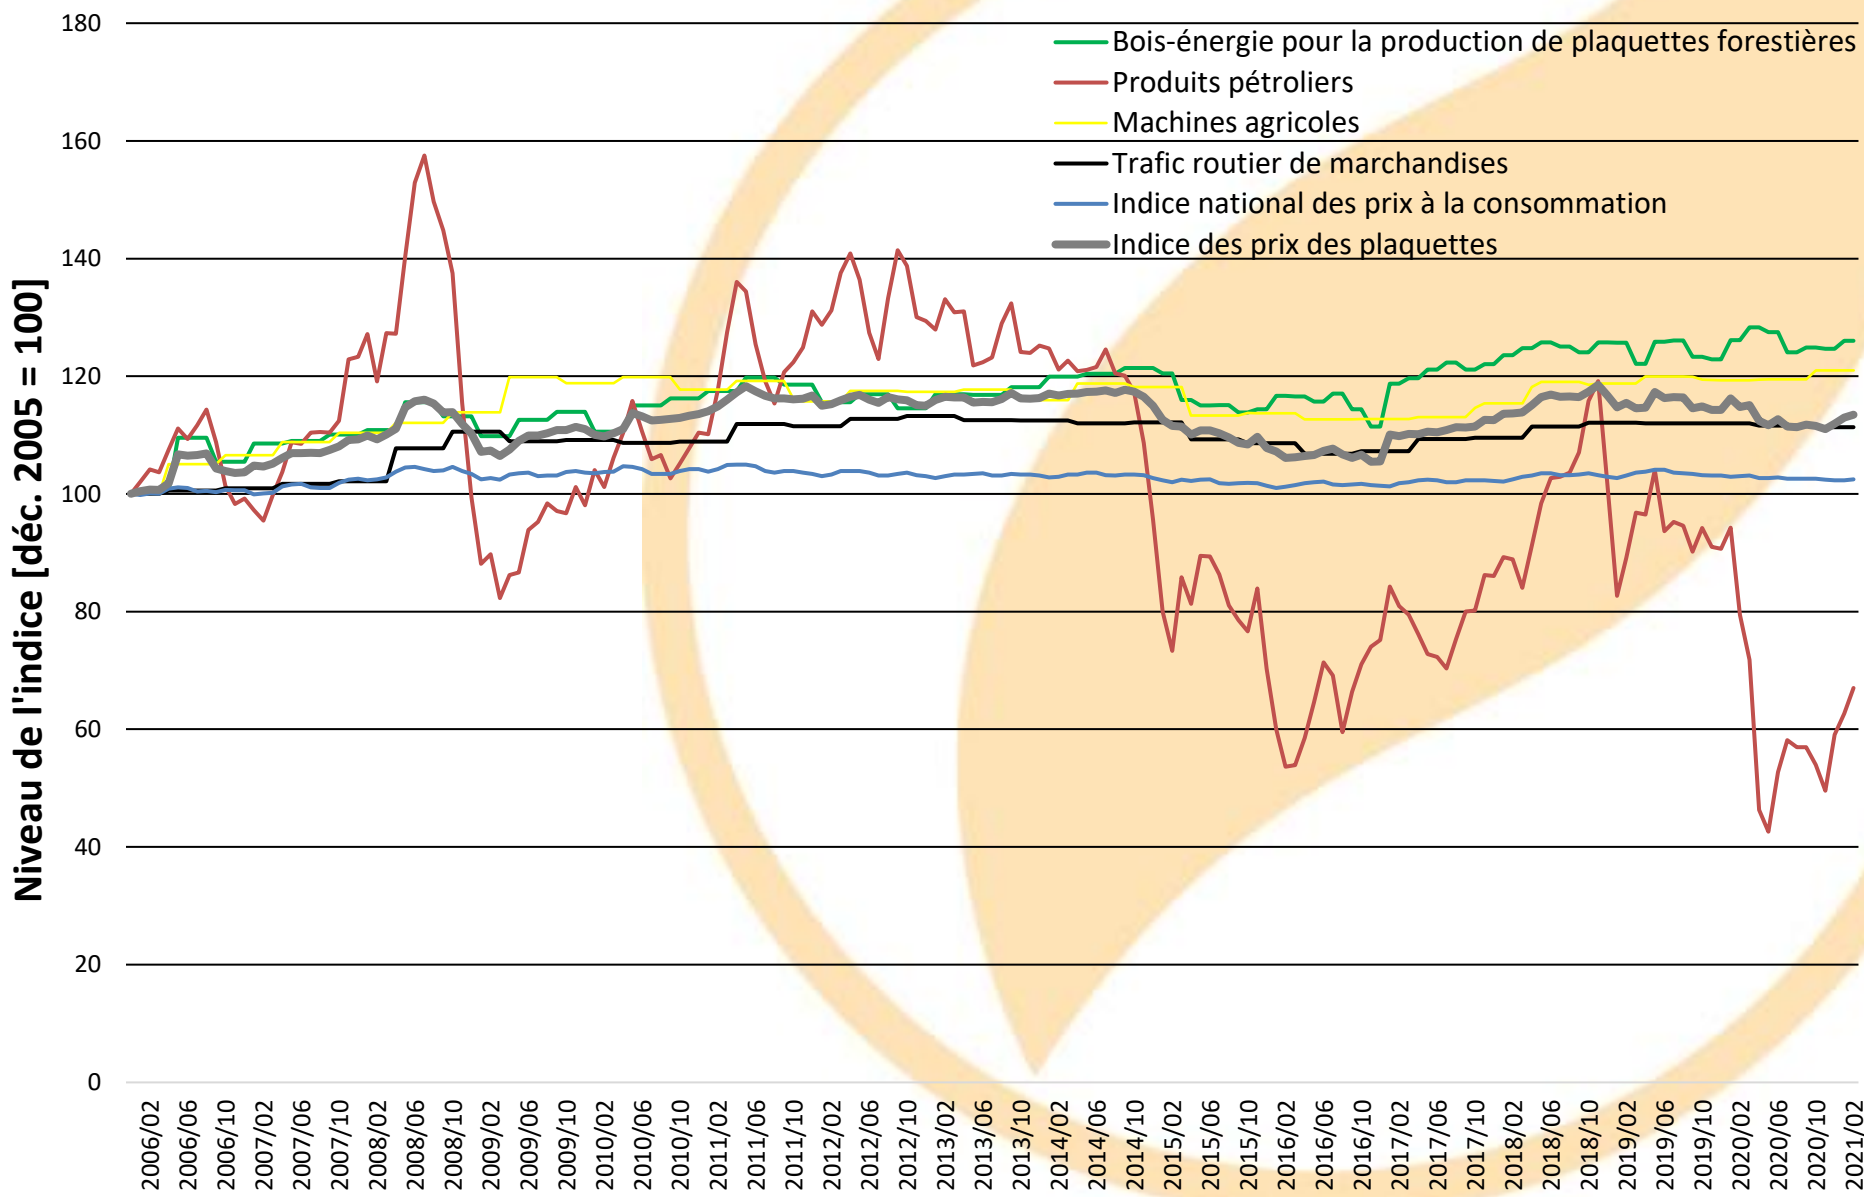

Entwicklung Teilindizes Preisindex Schnitzel

Quellen: Bundesamt für Statistik und Holzenergie Schweiz

Développement des sous-indices de l'indice des prix des plaquettes

Sources: Office fédéral de la statistique et Energie-bois Suisse