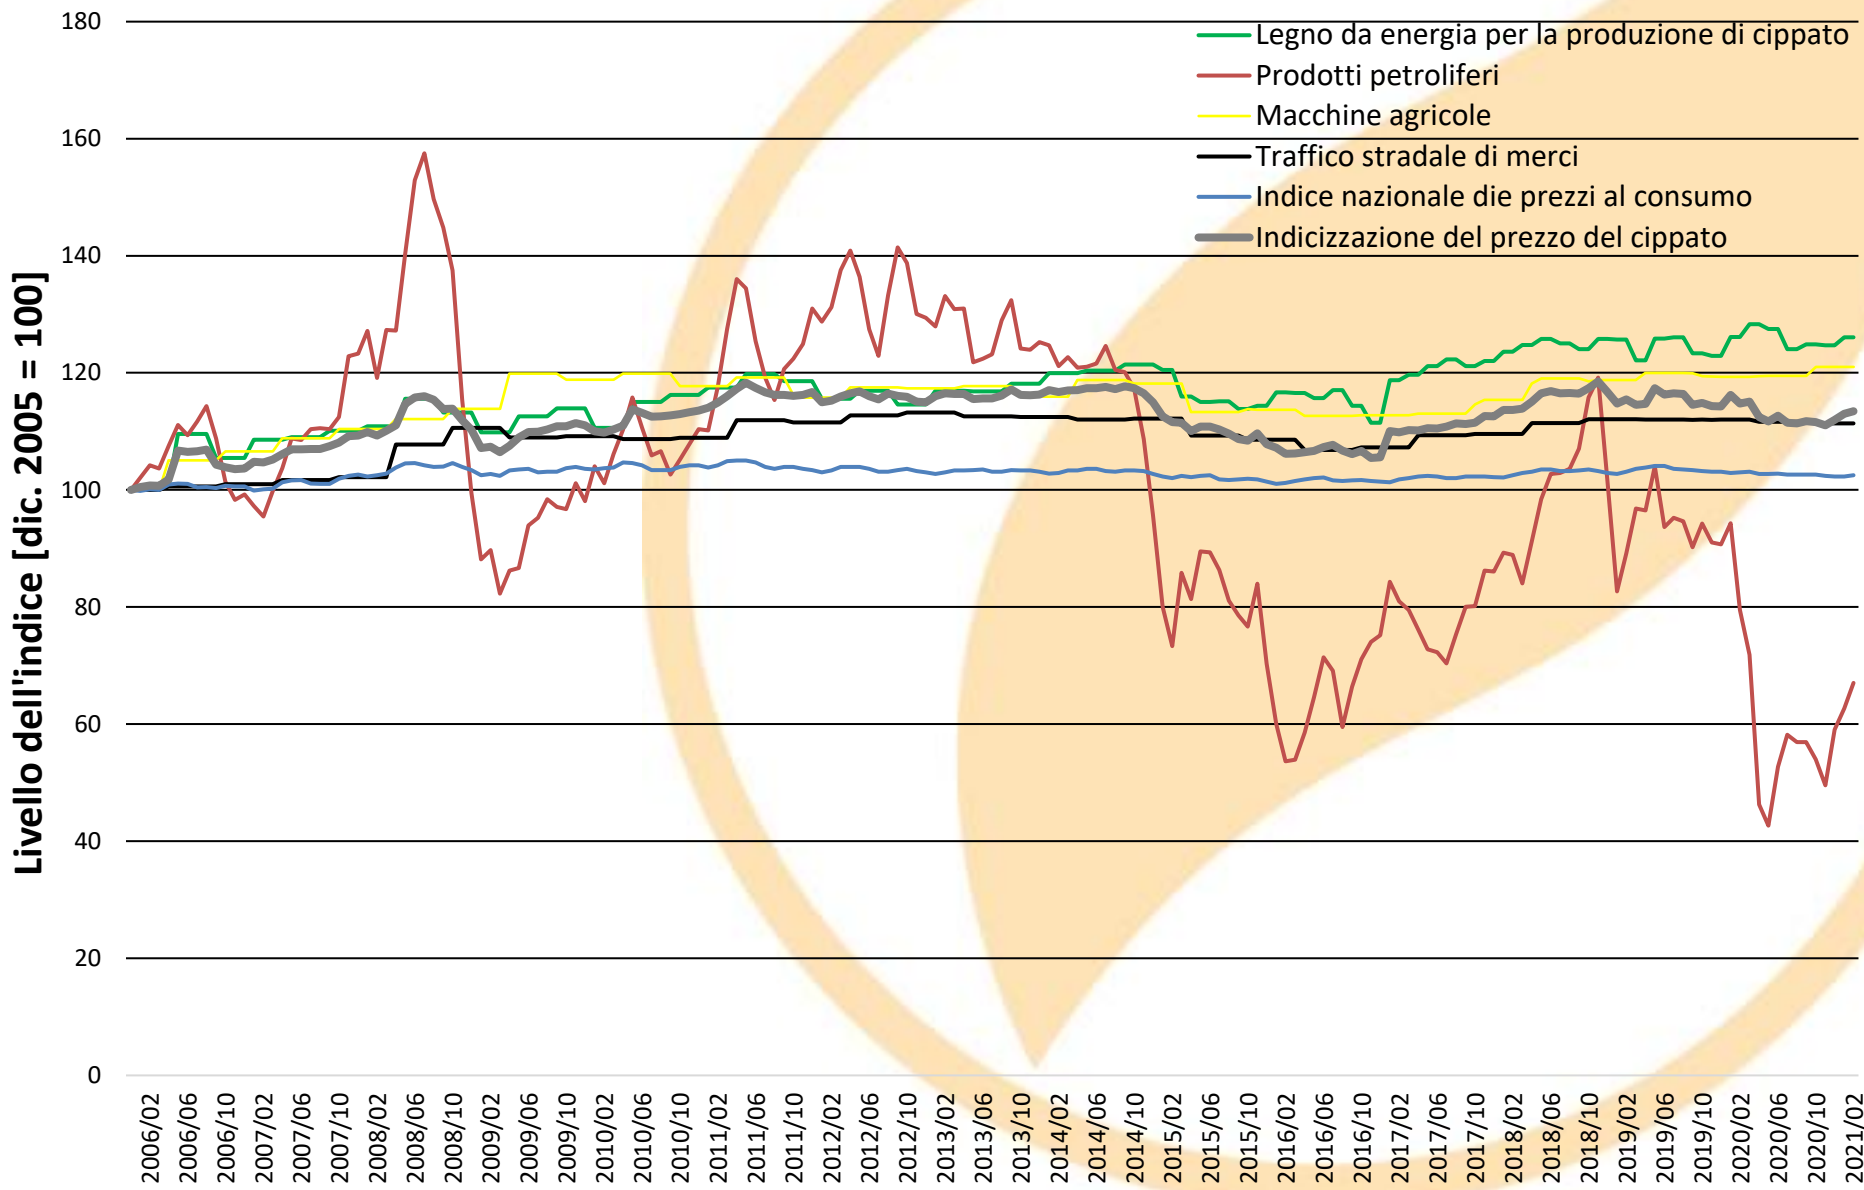

Sviluppo degli indici parziali di indicizzazione del prezzo del cippato

Fonti: Ufficio federale di statistica e Energia legno Svizzera